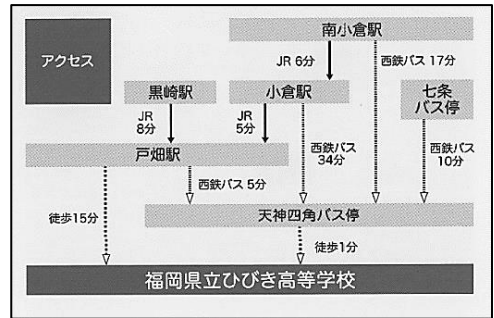

## 1 令和6年度入学定員

	I期入学試験	II期入学試験	後期入学試験 ※
I部	50人	50人	10人
II部	40人	40人	10人
III部	20人	20人	10人
計	110人	110人	30人

※ 後期入学試験定員は、転・編入学志願者を含みます。  
 ※ この他に、前期転・編入学試験を実施しています。